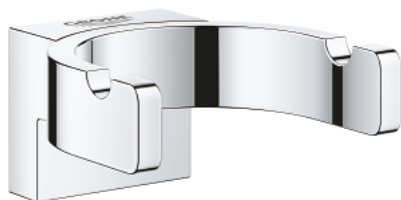

## 41 049 000 SELECTION DOUBLE ROBE HOOK

### DESCRIEREA PRODUSULUI

- Colour: cromat
- material: metal
- fixare de perete ascunsă
- suprafață GROHE Long-Life